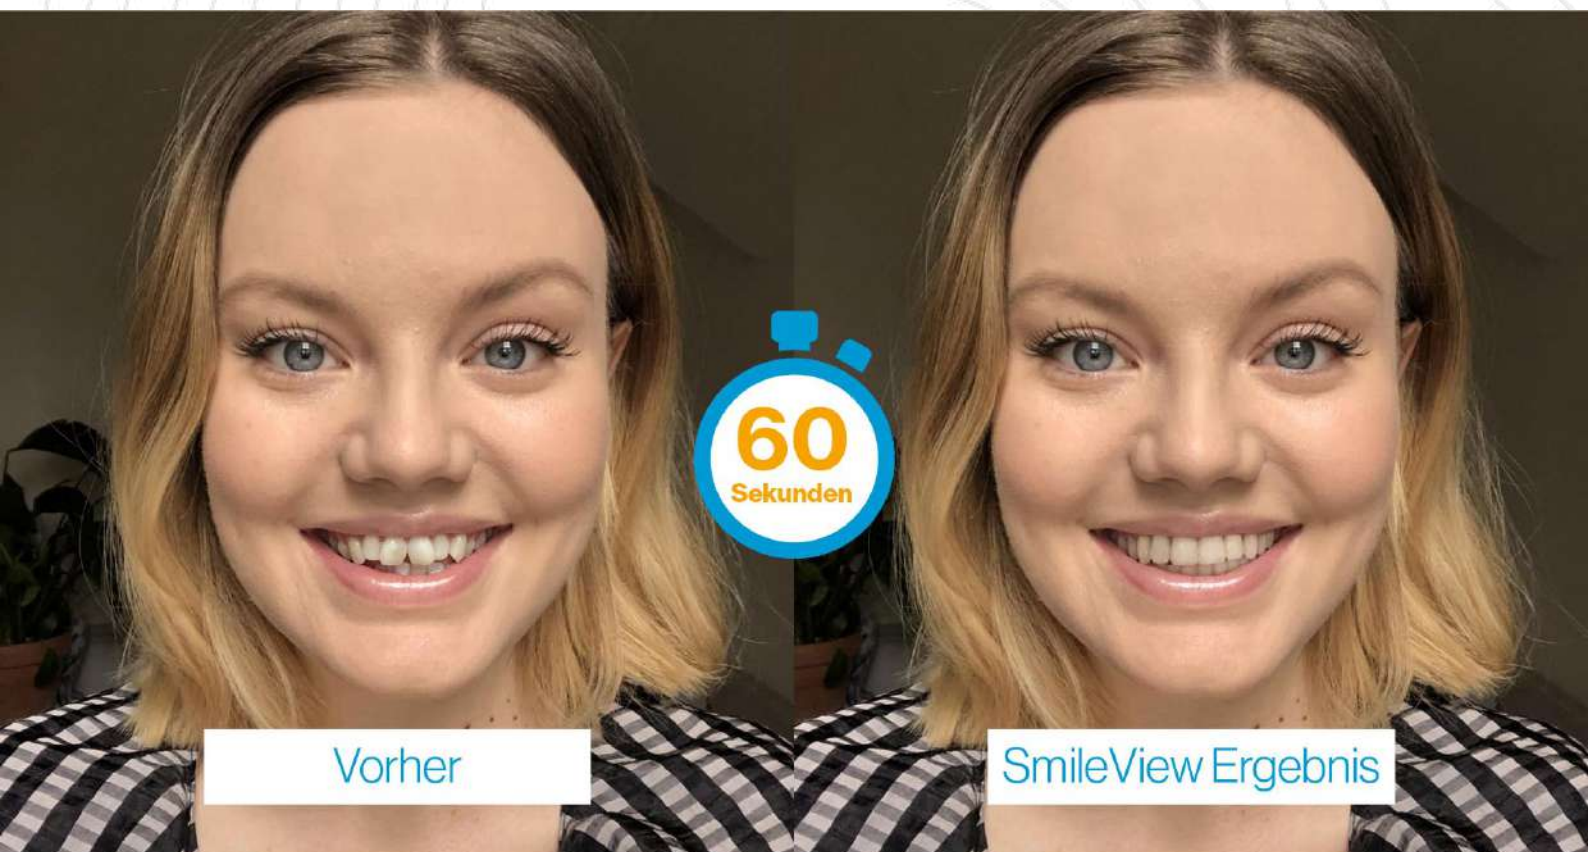

# Probieren Sie Ihr neues Lächeln in nur 60 Sekunden aus!

**Scannen Sie den Code unten** und machen Sie ein Selfie, um Ihr SmileView Abenteuer zu beginnen.

**Scannen Sie den QR-Code mit der Kamera Ihres iPhones. Sie gelangen dann zur SmileView Seite und können Ihr Abenteuer beginnen. Alternativ geben Sie den untenstehenden Link im Browserfenster ein.**